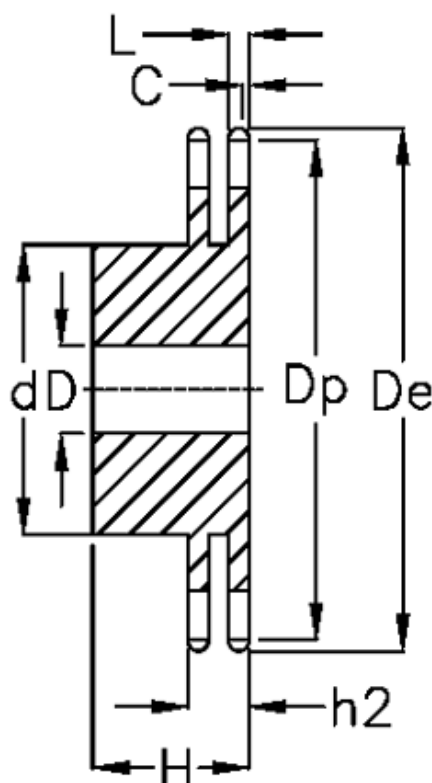

Varenummer: 616012010012
Beskrivelse: Navhjul 24 B-2 Z=12 duplex
forboret

Mål

Antal tænder	= 12
C	= 4
d	= 102
D	= 25±0,5
De	= 162
Dp	= 147.22
For kædebetegnelse	= 24 B-2
For kæde størrelse	= 1 1/2" x 1"

H	= 100
h2	= 72
L	= 23.6